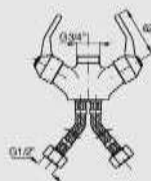

OPIS

Przyłącze wody G 1/2"
Wypływ wody G 3/4"
Bateria stojąca na wodę ciepłą i
zimną. W komplecie z zaworami
przeciwzrotnymi.

Cena netto
PLN