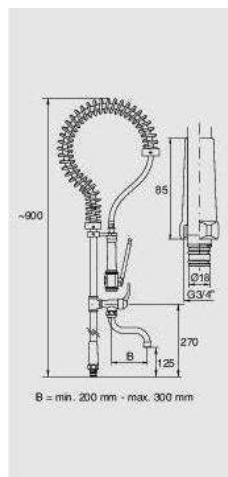

OPIS

Cena netto
PLN