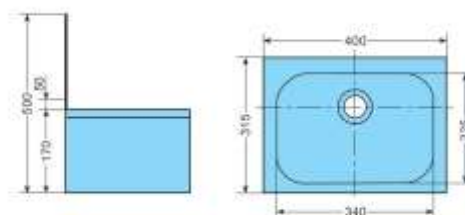

UMYWALKA ZE STALI NIERDZEWNEJ URUCHAMIANA KOLANEM SEN 1.2

OPIS

Umywalka ze stali nierdzewnej na wodę ciepłą i zimną, w komplecie z zaworem kolanowym, mieszaczem, wylewką z przyłączem, wężykami, zaworami, syfonem.

Cena netto
PLN

UMYWALKA ZE STALI NIERDZEWNEJ URUCHAMIANA KOLANEM SEN 1.4, SEN 1.4B

NOWOŚĆ

Umywalka ze stali nierdzewnej na wodę ciepłą i zimną, w komplecie z zaworem kolanowym, mieszaczem, wylewką z przyłączem, wężykami, zaworami, syfonem.
Dostępne również w wersji z tylnym panelem na jeden rodzaj wody.

Cena netto
PLN

WYLEWKA Z PRZYŁĄCZEM WU-1

OPIS

Wylewka F-185 z przyłączem prostym, powierzchnia chromowana.

Cena netto
PLN

ZAWÓR KOLANOWY SaCr

OPIS

Przyłącze wody G 1/2"
Wypływ wody G 3/8"

Cena netto
PLN