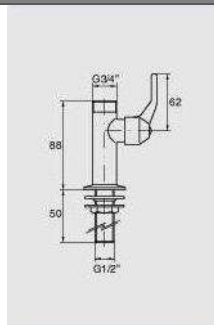

### OPIS

Przyłącze wody G 1/2"  
Wypływ wody G 3/4"  
Bateria stojąca na jeden rodzaj  
wody(zimną lub wcześniej  
zmieszaną)

Cena netto  
PLN

### OPIS

Wymiary: 60x68mm, przyłącza 1/2"

Cena netto  
PLN