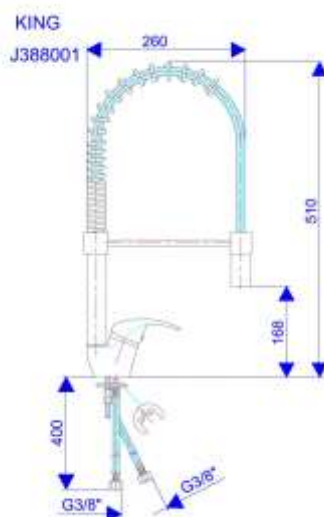

OPIS

Cena netto
PLN

ZAWÓR MIESZAJĄCY AG-MW20

NOWOŚĆ

OPIS

Wymiary: 60x68mm, przyłącza 1/2"

Cena netto
PLN

WYŁĄCZNIK CZASOWY KOLANOWY AG-8700

NOWOŚĆ

OPIS

Czas wypływu wody 7-10 s, przyłącza 1/2"

Cena netto
PLN

WYŁĄCZNIK CZASOWY KOLANOWY AG-20

NOWOŚĆ

OPIS

Czas wypływu wody 6 s, przyłącza 1/2"

Cena netto
PLN