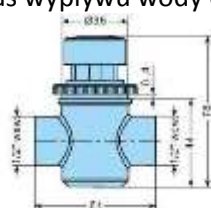

OPIS

Czas wypływu wody 6 s, przyłącza 1/2"